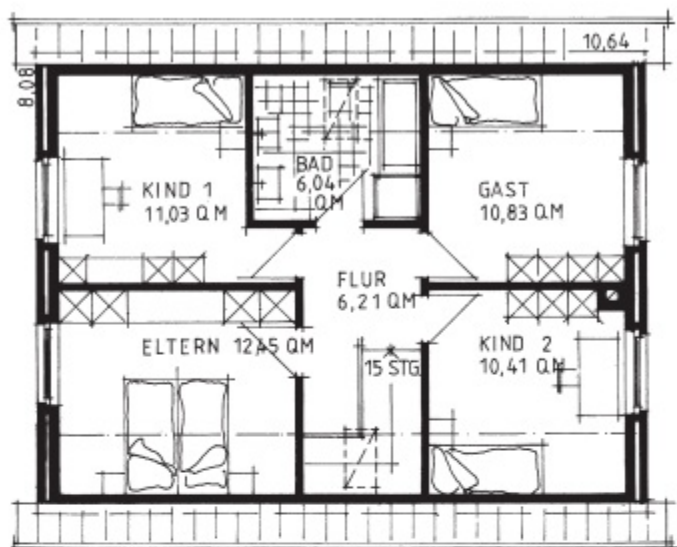

2

Meister-Haus

Viel Spiel für eigene Ideen!

Dieser Haustyp besticht durch seine klare Raumaufteilung und einer dezenten Außenansicht.

125 qm in kompakter, ansprechender Bauform. Das Dachgeschoß bietet Platz für die ganze Familie.

2

Meister-Haus

Wohnfläche:	EG:	56,93 m ²
	DG:	56,97 m ²
Nutzfläche:	EG:	9,18 m ²
	gesamt:	123,08 m ²

Dachgeschoß

Erdgeschoß