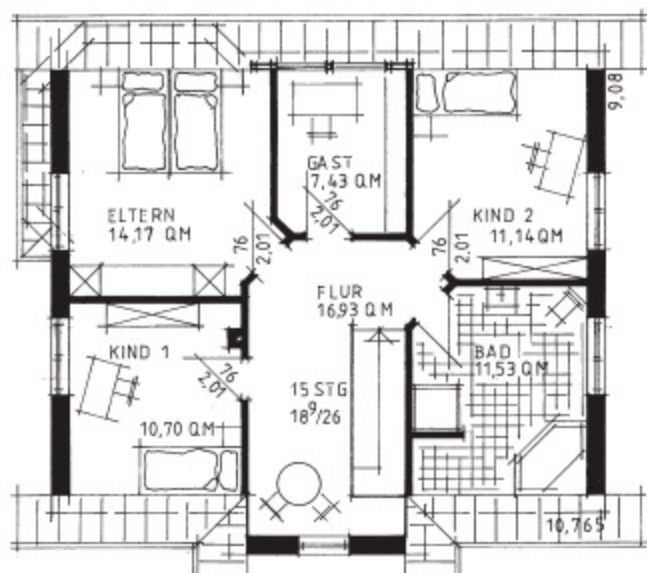

6

Meister-Haus

Alles unter einem Dach!

Hier ist alles vereint, lichtdurchflutete Räume, Friesengiebel, Ausbau mit viel Glas und alles in einem Haus. Erker, sichtbare Pfettenköpfe und holzfarbene Fenster lockern die Fassade auf.

6 Meister-Haus

Wohnfläche:	EG:	65,21 m ²
	OG:	71,90 m ²
Nutzfläche:	EG:	13,90 m ²
	gesamt:	151,01 m ²

Dachgeschoß

Erdgeschoß