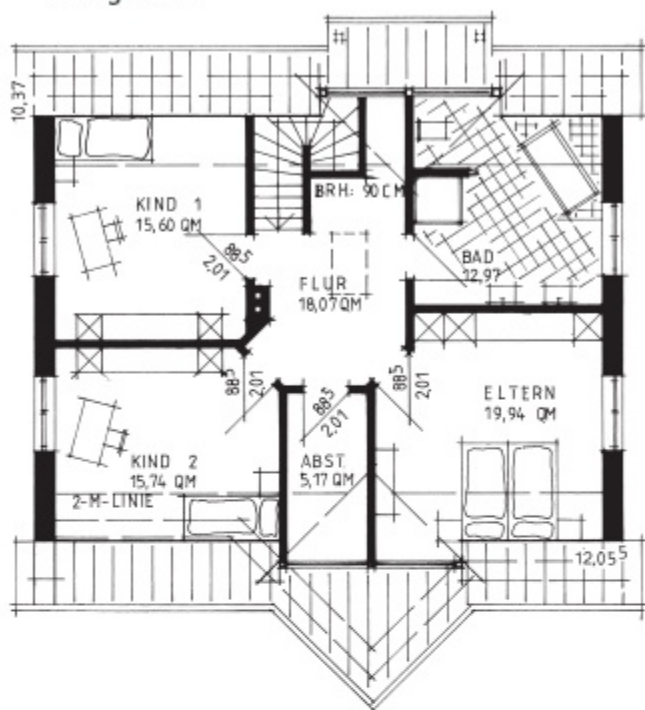

8

Meister-Haus

Bitte eintreten!

Durch den harmonisch gestalteten Eingang gelangen Sie direkt in die große Wohndiele. Mehr als 180 qm Wohnfläche laden dazu ein, einfach zu Hause zu bleiben. Auch mit vielen Gästen fühlen Sie sich in diesem Haustyp nicht beengt.

8

Meister-Haus

| | | |
|-------------|----------|-----------------------|
| Wohnfläche: | EG: | 85,40 m ² |
| | OG: | 82,32 m ² |
| Nutzfläche: | DG + EG: | 15,43 m ² |
| gesamt: | | 183,15 m ² |

Dachgeschoß

Erdgeschoß